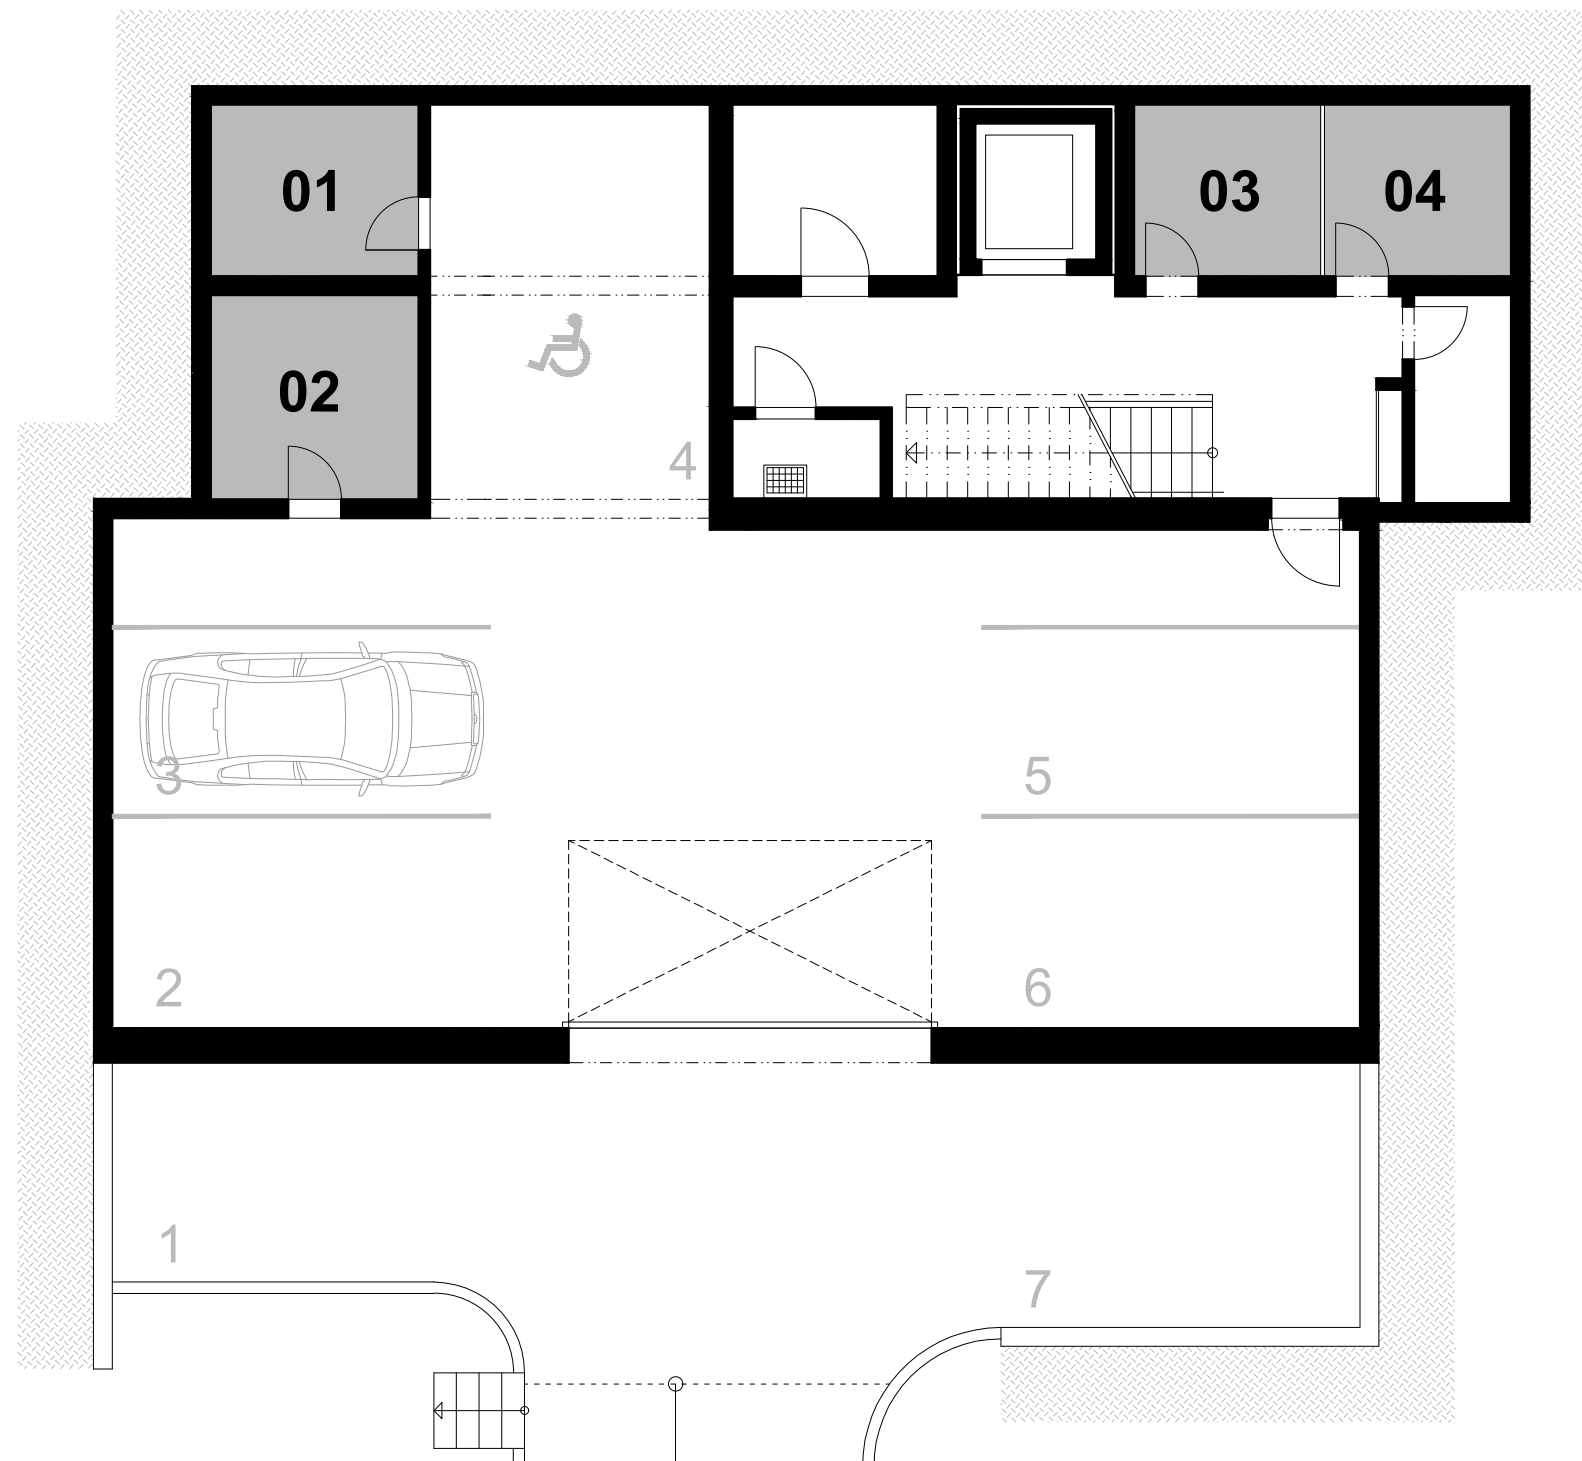

# PŮDORYS 1.PP

m 1:100

## sklepní kóje | storage

01	sklepní kóje	6,2 m <sup>2</sup>
02	sklepní kóje	7,4 m <sup>2</sup>
03	sklepní kóje	5,6 m <sup>2</sup>
04	sklepní kóje	5,6 m <sup>2</sup>

Vila LUKA s.r.o.

Stavebník: Vila LUKA, s.r.o.  
Jugoslávská 620/29 - Vinohrady - Praha - 120 00